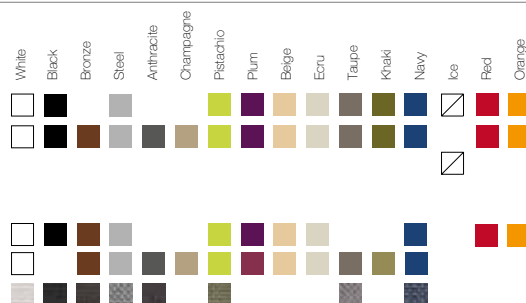

*No disponible Antracita y Bronce Basic. *Not available in Basic Anthracite and Bronze. *Non disponibile en anthracite et bronze basic. *In anthrazit und bronze nicht verfügbar. *Non disponibile in antracitee bronzo di base.

FRAME Mesa tumbona. Sun Chaise table. Table chaise longue. Tisch für liege. Tavolo basso lettino.

	60x60x22 cm 8 kg 0,10 m³	220 € 54092	594 € 54092F
--	-----------------------------	----------------	-----------------

	50x50x100 cm 14 kg 0,29 m³	440 € 54075	825 € 54075F
--	-------------------------------	----------------	-----------------

Acabados - Finishes - Finition - Endverarbeitung - Finiture
COLORES. COLORS
BASIC.
LACADO. LACQUERED
LUZ. LIGHT. LED RGBW, LED DMX
TEJIDOS. FABRICS
NÁUTICA. NAUTIC
SILVERTEX.
CREVIN