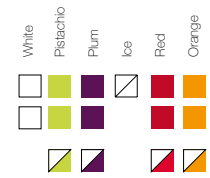

Basic
Basic

Lacado
Lacquered

Bicolor Lacado
Two-Tone Lacquered

Acabados - Finishes - Finition - Endverarbeitung - Finiture

AGATHA Silla. Chair. Chaise. Stuhl. Sedia.

40x60x52 cm
9,8 kg 0,16 m³

220 €
52001

605 €
52001F

605 €
52001FP

COLORES. COLOURS
BASIC
LACADO. LACQUERED
BICOLOR LACADO.
TWO-TONE LACQUERED

AGATHA Mesa. Table. Table. Tisch. Tavolo.

95x90x45 cm
Incluye portalápices.
19 kg 0,57 m³

440 €
52002

825 €
52002F

825 €
52002FP

AGATHA Macetero. Planters. Pot. Pflangefäss. Fioriere.

95x90x45 cm
17 kg 0,57 m³

407 €
52003A

792 €
52003F

792 €
52003FP

Bicolor Lacado - Two-Tone Lacquered - Bicolor Lacqué - Bicolor Lackiert - Bicolore Laccato